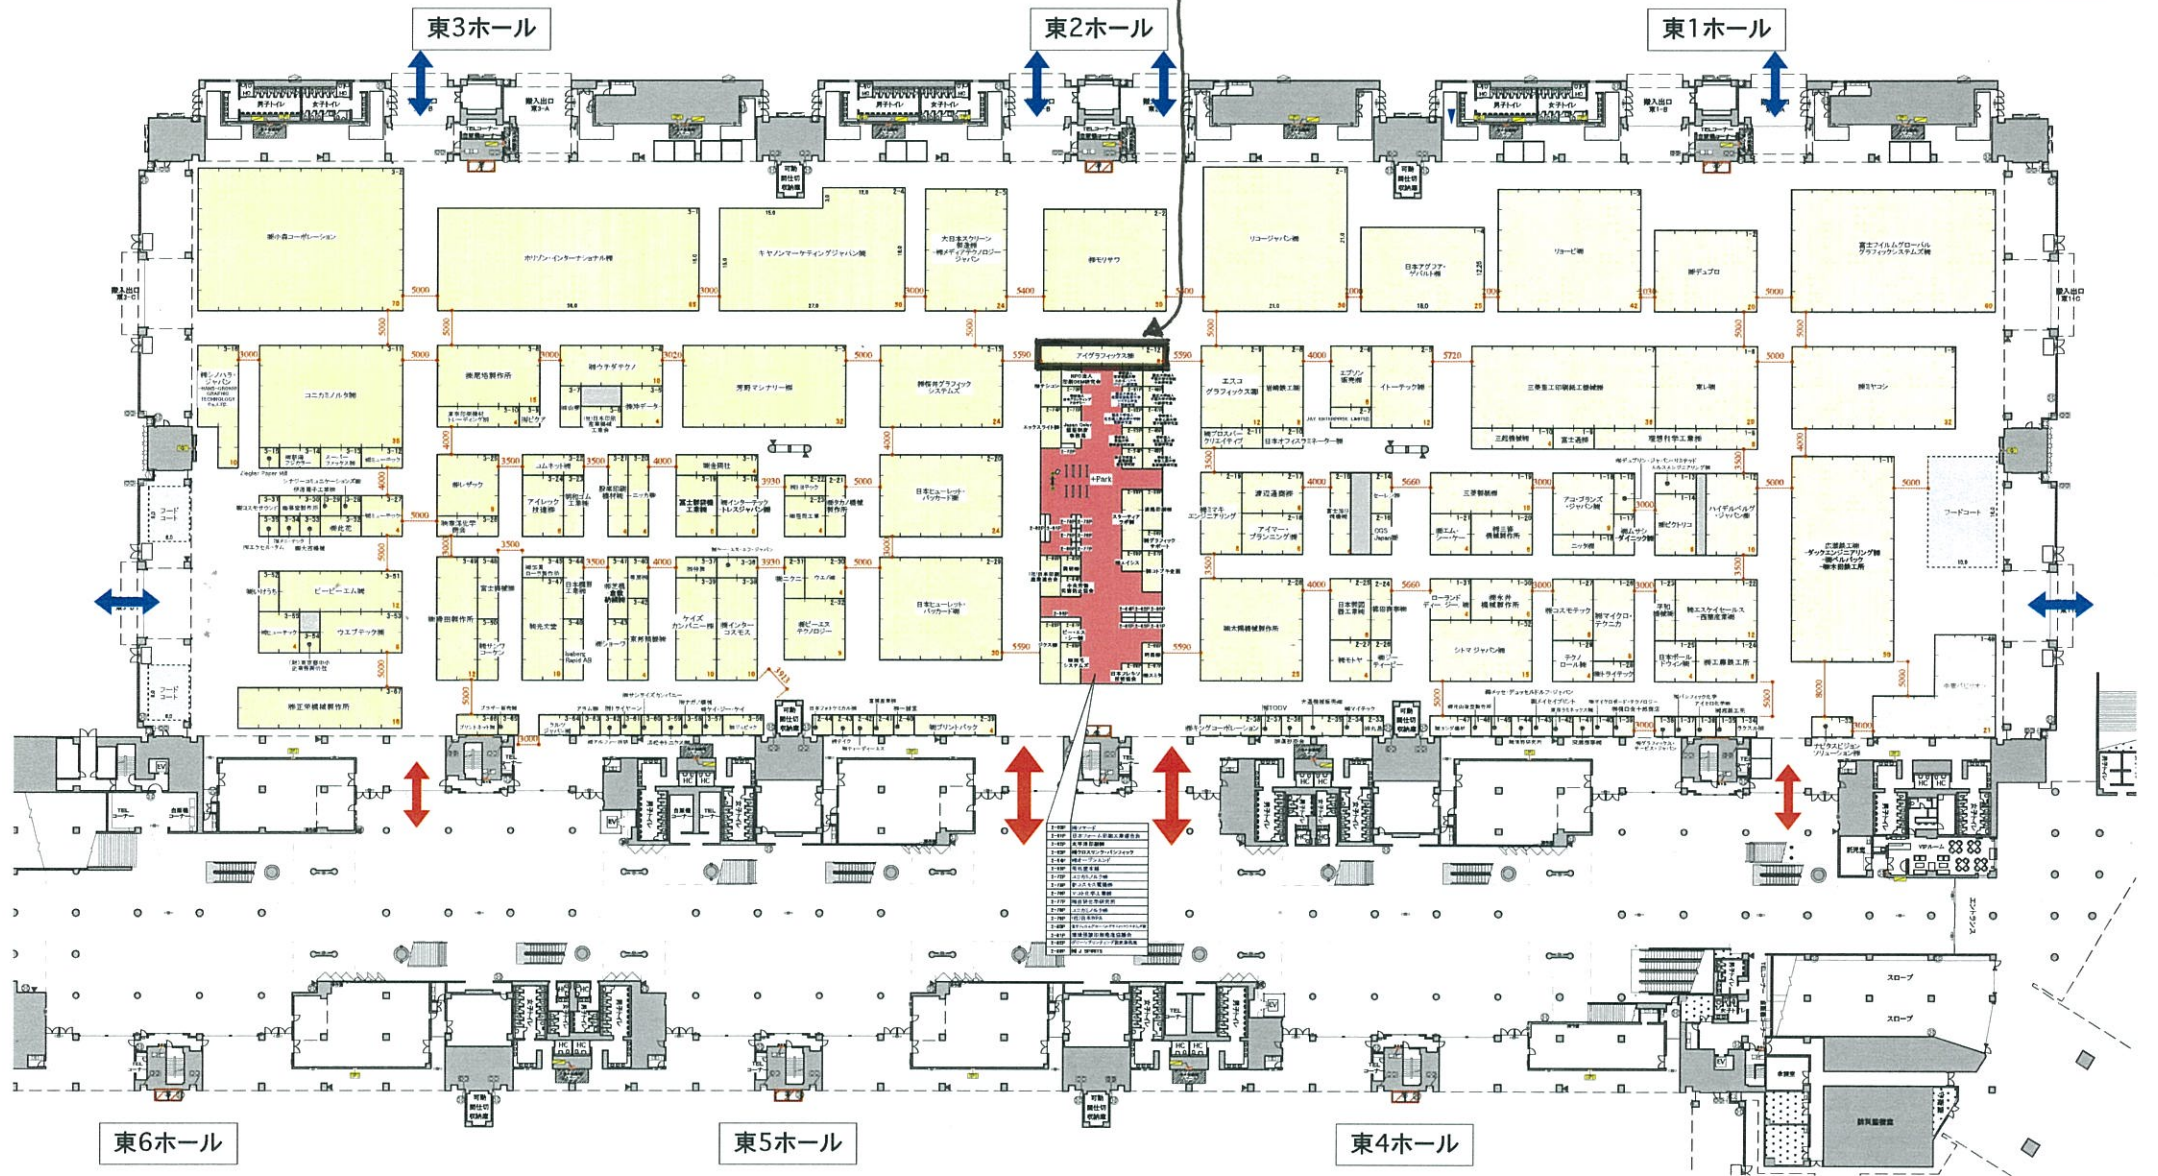

JGAS 2013

Japan Graphic Arts Show 2013

会場小間割図 HALL 1~3

2013.06.04

アイグラフィックス(株)

E-2-12

- 防災設備 凡例
- 誘導灯
 - 自火報総合盤
 - 屋内消火栓箱
 - 排煙スイッチ
 - 消火器(常備)
 - 消防隊専用栓
 - 放水口箱込屋内消火栓

東6ホール

東5ホール

東4ホール