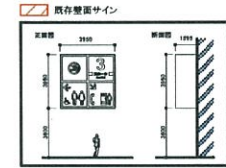

JGAS 2013

Japan Graphic Arts Show 2013

会場小間割図 HALL 1~3

2013.06.04

アイグラフィックス(株)

E-2-12

- 防災設備 凡例
- 誘導灯
 - 自火報総合盤
 - 屋内消火栓箱
 - 排煙スイッチ
 - 消火器(常備)
 - 消防隊専用栓
 - 放水口箱込屋内消火栓

東6ホール