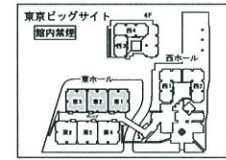

JGAS 2013

Japan Graphic Arts Show 2013

会場小間割図 HALL 1~3

2013.06.04

アイグラフィックス(株)

E-2-12

- 防災設備 凡例
- 誘導灯
 - 自火報総合盤
 - 屋内消火栓箱
 - 排煙スイッチ
 - 消火器(常備)
 - 消防隊専用栓
 - 放水口箱込屋内消火栓

東6ホール